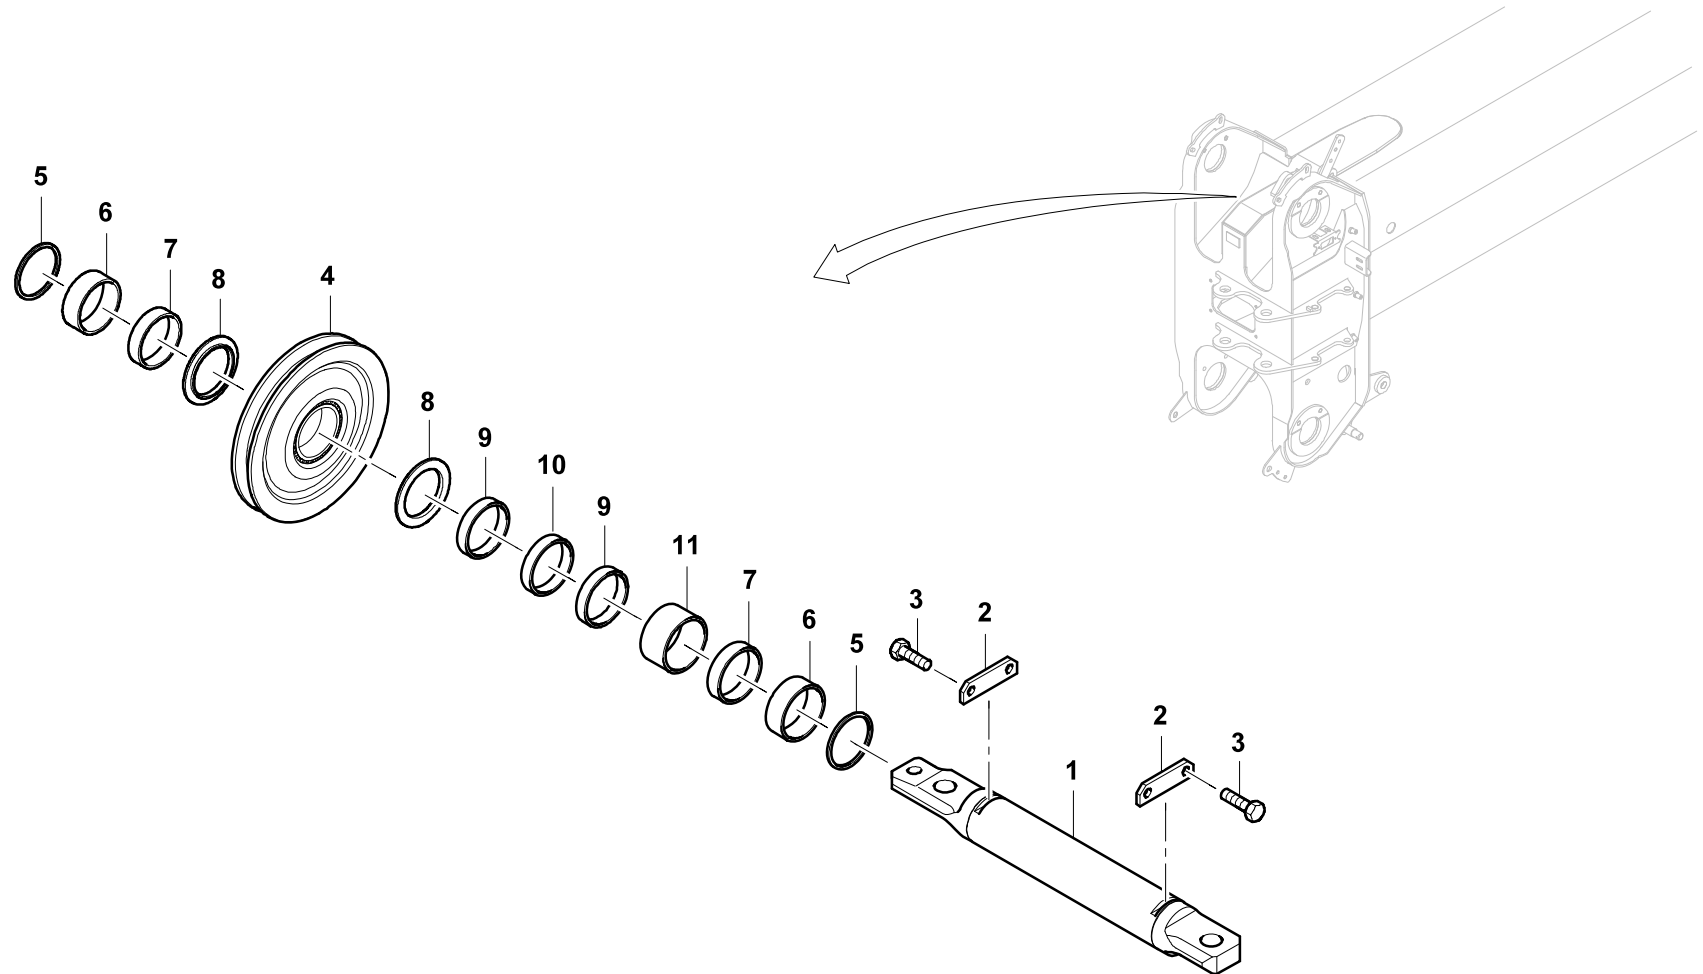

**GROVE**

BAUGRUPPE EINBAUTEILE LCS (SPITZE 8M)

ASSY ASSEMBLY PARTS LCJ (JIB 8M)

BILDTADEL  
PICTORIAL DISPLAY**GMK 3060-2  
CAB 2020**

02.20

**4283131-ETL C**

1/2

**GROVE**

BAUGRUPPE EINBAUTEILE LCS (SPITZE 8M)

ASSY ASSEMBLY PARTS LCJ (JIB 8M)

BILDTADEL  
PICTORIAL DISPLAY**GMK 3060-2  
CAB 2020**

02.20

**4283131-ETL C**

2/2